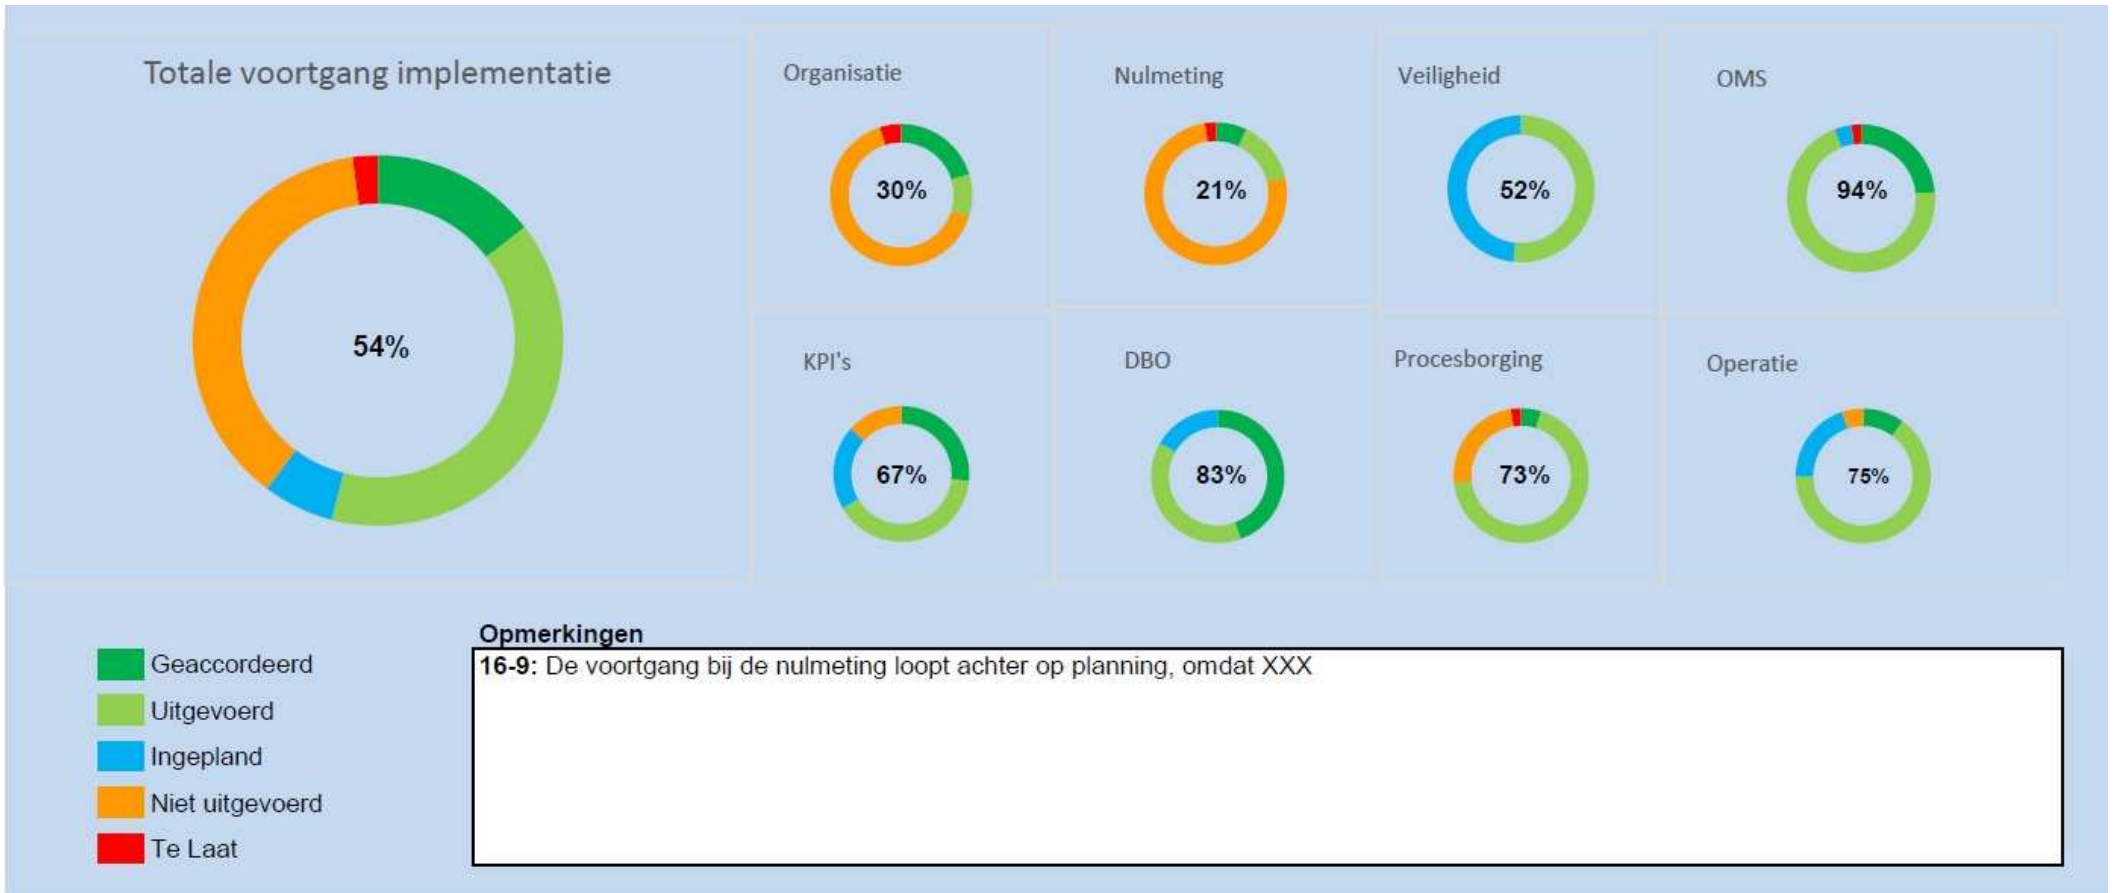

## Implementatiedashboard

### Hoofdscherm.

De voortgang op de gehele implementatie wordt links weergegeven en eventuele opmerkingen worden gedurende de implementatie geregistreerd.

Het voortgangpercentage wordt per module weergegeven, waarbij er per module –op activiteit-niveau– op de voortgang kan worden ingezoomd. Afhankelijk van de klantwensen kan een module worden ingericht.